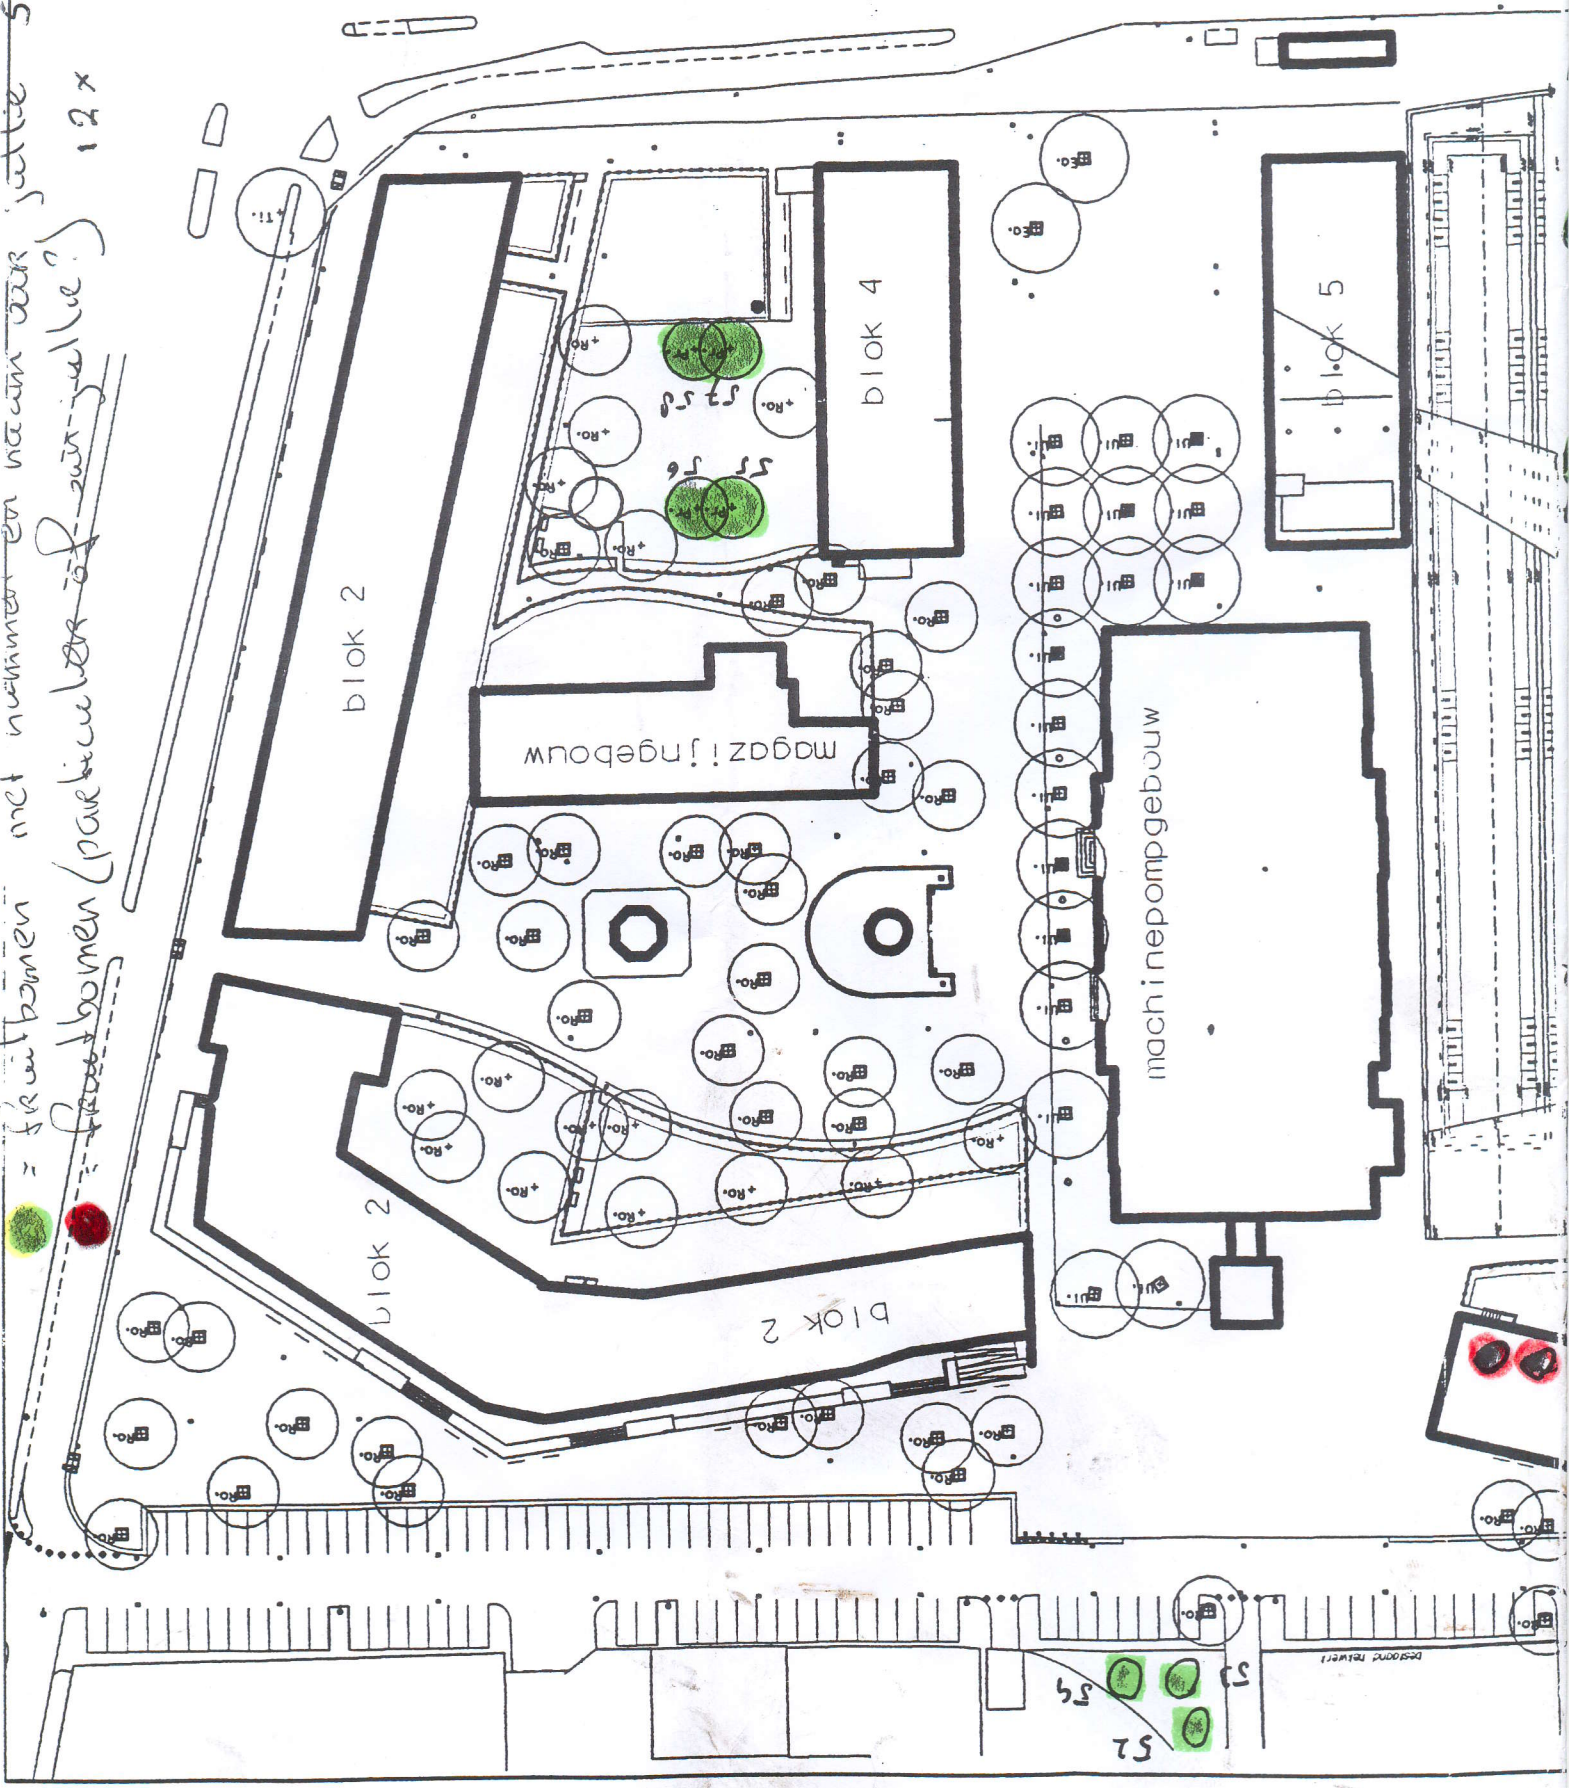

= fruitbomen met nummer en naam voor justie 50x  
= ~~fruitbomen~~ (parkbomen of zuurjulle?) 12x

52  
53  
54  
55  
56  
57  
58  
59  
60

DESIGN NETWORK